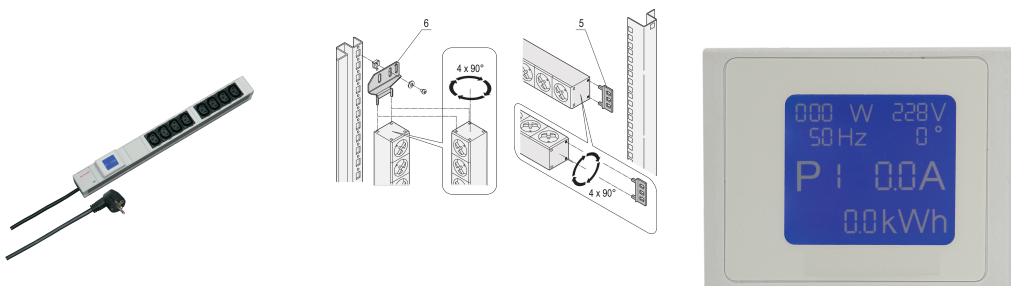

Bâti de prises, IEC C13, mesurée

RÉFÉRENCE CATALOGUE

60110-296

PDU avec wattmètre local. Les données pertinentes relatives à l'alimentation sont présentées sur un écran d'affichage intégré.

CERTIFICATIONS

FONCTIONS

Possibilité de monter le bâti de prises dans les quatre directions (rotation de 90°)

Hauteur utile 1 U

Mesure et affichage intégrés via l'unité d'affichage locale

Bâtis de prises avec prises IEC 60320-C13

Montage vertical ou horizontal

ATTRIBUTS DU PRODUIT

Type de produit: Bâti de prises

Type de prise: CEI C13

Nombre de prises: 8

Couleur: Gris

Sorties commutées: Oui

Longueur: 438.5mm