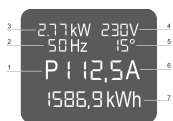

Bâti de prises, IEC C13, mesurée

RÉFÉRENCE CATALOGUE

60110-296

PDU avec wattmètre local. Les données pertinentes relatives à l'alimentation sont présentées sur un écran d'affichage intégré.

CERTIFICATIONS

FONCTIONS

Possibilité de monter le bâti de prises dans les quatre directions (rotation de 90°)

Hauteur utile 1 U

Mesure et affichage intégrés via l'unité d'affichage locale

Bâtis de prises avec prises IEC 60320-C13

Montage vertical ou horizontal

ATTRIBUTS DU PRODUIT

Type de produit: Bâti de prises

Type de prise: CEI C13

Nombre de prises: 8

Couleur: Gris

Sorties commutées: Oui

Longueur: 438.5mm