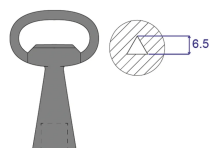

# Clé, 6,5 mm, triangulaire

## RÉFÉRENCE CATALOGUE

**60127-045**

Clé triangulaire 6,5 mm CNOMO, généralement utilisée dans l'espace industriel pour les exigences courantes en matière de sécurité.