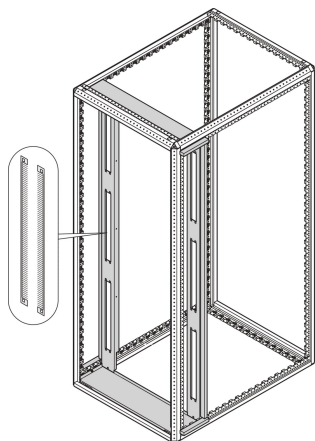

Varistar CP | Joint balai pour découpes 2 U 19"

RÉFÉRENCE CATALOGUE

60130-850

Joint balai pour fermer les découpes 2 U 19" des bandeaux d'obturation d'air. Trou de montage carré avec écrous cage.

CERTIFICATIONS

FONCTIONS

Joint balai pour fermer les découpes

Pour panneaux d'obturation de gestion du flux d'air 2 U

ATTRIBUTS DU PRODUIT

Type de produit: Joint balai

Famille de produits: Varistar CP

Compatible avec: Confinement d'allée; Varistar CP

Matériau: PVC; Polyamide

Couleur: Noir

Hauteur du rack: 2U

Hauteur: 90mm

Largeur: 450mm

Net Weight: 0.35kg

Quantité par colis: 1

AVERTISSEMENT