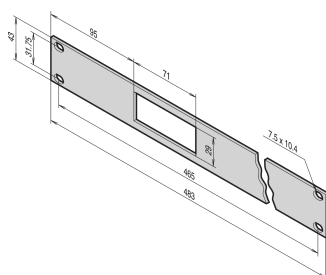

Thermostat à affichage numérique, 230 VAC

RÉFÉRENCE CATALOGUE

60715-132

Thermostat avec affichage numérique pour applications 230 et 115 V et affichage en °C ou °F

CERTIFICATIONS

FONCTIONS

Plage de réglages de -50 à +100 °C (hystérésis 0 ... 10 °C)

Affichage en segments rouges de 3 caractères

Programmable (sécurisé contre toute opération non autorisée)

Affichage commutable de °C à °F

ATTRIBUTS DU PRODUIT

Type de produit: Thermostat

Tension CA: 230V

Matériau: Polycarbonate; ABS

Net Weight: 0.24kg

Quantité par colis: 1