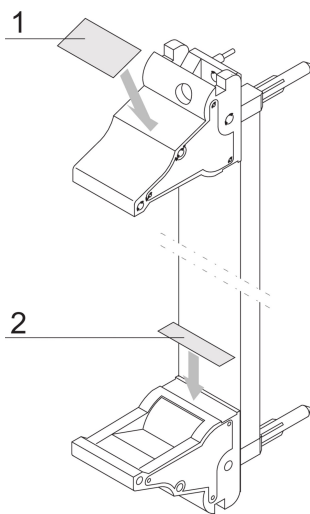

Fiche d'identification du module enfichable pour poignée IEL, fiche avec 320 étiquettes. 19 x 4,8 mm

RÉFÉRENCE CATALOGUE

60817-341

Étiquette Polyester, auto-adhésif, blanche pour poignées IET ou IEL.

CERTIFICATIONS

FONCTIONS

Planche d'étiquettes, Polyester, auto-adhésif, blanc

Pour les poignées IE

ATTRIBUTS DU PRODUIT

Compatible avec: Faces avant

Quantité par colis: 320

Matériau: Polyéthylène