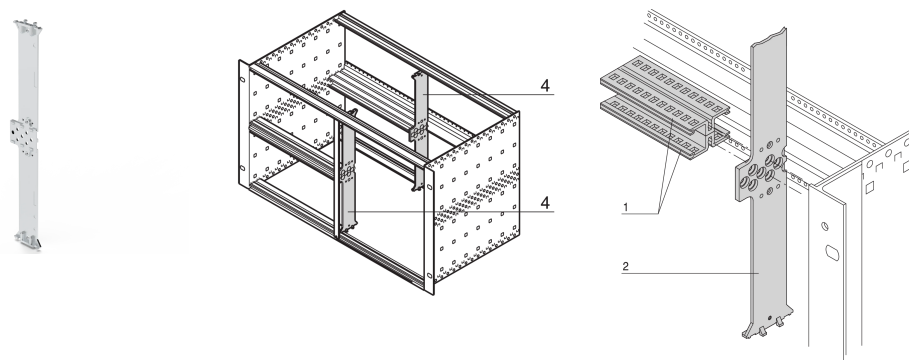

Montant 6 U pour montage combiné

RÉFÉRENCE CATALOGUE

64560-010

Le support est vissé dans les trous de grille des profilés horizontaux et permet la séparation d'un bac à cartes 6 U en volumes 2 x 3 U.

CERTIFICATIONS

FONCTIONS

Le support est boulonné dans les trous de grille des profilés horizontaux. Le support peut également être vissé.

La partie avant doit être pourvue d'une face avant 2F

ATTRIBUTS DU PRODUIT

Type de produit: Kit de montage

Famille de produits: EuropacPRO

Type: Montage mixte

Compatible avec: Bacs à cartes

Matériau: Alliage de zinc

Hauteur du rack: 6U

Quantité par colis: 1

AVERTISSEMENT

Les produits nVent doivent être installés et utilisés uniquement comme indiqué dans les feuilles d'instructions et les documents de formation de nVent. Les feuilles d'instructions sont disponibles sur www.nvent.com et auprès de votre représentant du service client nVent. Une installation incorrecte, une mauvaise utilisation, une mauvaise application ou tout autre défaut de respect total des instructions et des avertissements de nVent peut entraîner une défaillance du produit, des dommages matériels, des blessures corporelles graves et la mort et/ou annuler votre garantie.