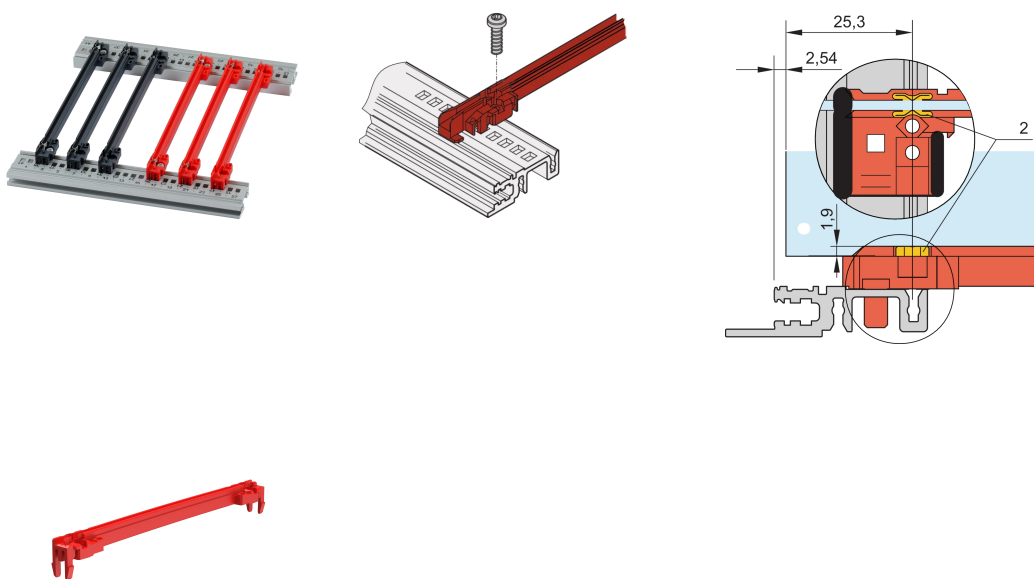

Guide-cartes type accessoire, PC, 160 mm, largeur de rainure 2 mm, rouge

RÉFÉRENCE CATALOGUE

64568-005

Nouvelle génération de guide-cartes de type Accessoire pour PCB ou unités enfichables. Forme une interface fiable entre les mécaniques de bac à cartes et les sous-ensembles.

CERTIFICATIONS

FONCTIONS

NOUVELLE génération de guide-cartes en plastique de type accessoire pour un maintien fiable des cartes ou des modules enfichables

Stabilité significativement accrue, grâce à une conception optimisée et un matériau (PC) de haute qualité

Possibilité de visser les guide-cartes sur les profilés horizontaux de types H et R, pour des exigences de tenue aux chocs et aux vibrations plus élevées.

Clip ESD disponible en option pour un contact conducteur entre le circuit imprimé et le profil

Température de stockage : de -40 °C à 130 °C

ATTRIBUTS DU PRODUIT

Couleur: Rouge

Matériau: Plastique renforcé de fibres

Quantité par colis: 1

Profondeur de la carte: 160mm

Largeur de rainure: 2

Conformité: EN 45545-2