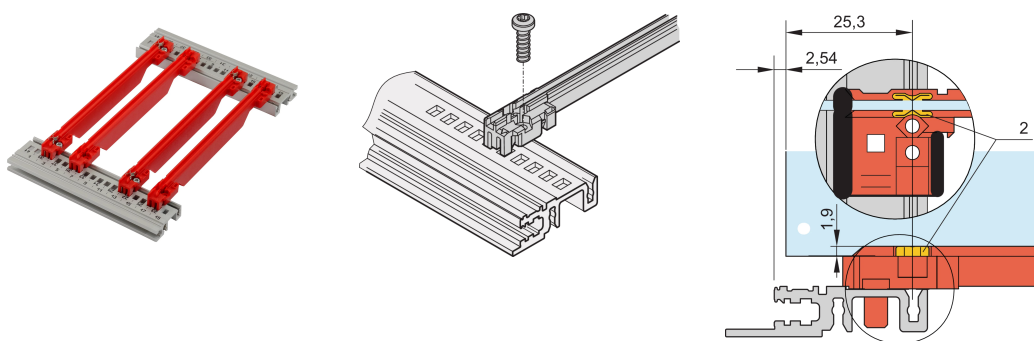

Guide-cartes type accessoire, renforcés, PC, 160 mm, largeur de rainure 2 mm, rouge

RÉFÉRENCE CATALOGUE

64568-076

Nouvelle génération de guide-cartes de type Accessoire, renforcé, pour circuits imprimés ou unités enfichables. Forme une interface fiable entre les mécaniques de bac à cartes et les sous-ensembles. Grâce à la conception optimisée et au nouveau matériau plastique de haute qualité, la stabilité a été considérablement accrue, et les propriétés de sécurité incendie ont également été améliorées. Le matériau garantit une faible inflammabilité, une faible toxicité et densité de fumée et répond aux exigences de la norme EN 45545-2 (sécurité anti-incendie dans les véhicules ferroviaires) R22, R23 et R24 avec le niveau de risque le plus élevé HL3. De plus, les guide-cartes sont également considérés comme « sans halogène », conformément à la norme IEC 61249-2-21.

CERTIFICATIONS

FONCTIONS

NOUVELLE génération de guide-cartes en matière plastique, de type accessoire, renforcé, pour un maintien fiable des cartes ou des unités enfichables.

Stabilité significativement accrue, grâce à un matériau (PC) de haute qualité et à une conception optimisée, également compatible avec des profils haute rigidité

Possibilité de visser les guide-cartes sur les profilés horizontaux de types H et R, pour des exigences de tenue aux chocs et aux vibrations plus élevées.

Clip ESD disponible en option pour un contact conducteur entre le circuit imprimé et le profil

Température de stockage : de -40 °C à 130 °C

ATTRIBUTS DU PRODUIT

Quantité par colis: 1

Profondeur de la carte: 160mm

Largeur de rainure: 2

Couleur: Rouge

Conformité: EN 45545-2

Matériau: Plastique renforcé de fibres