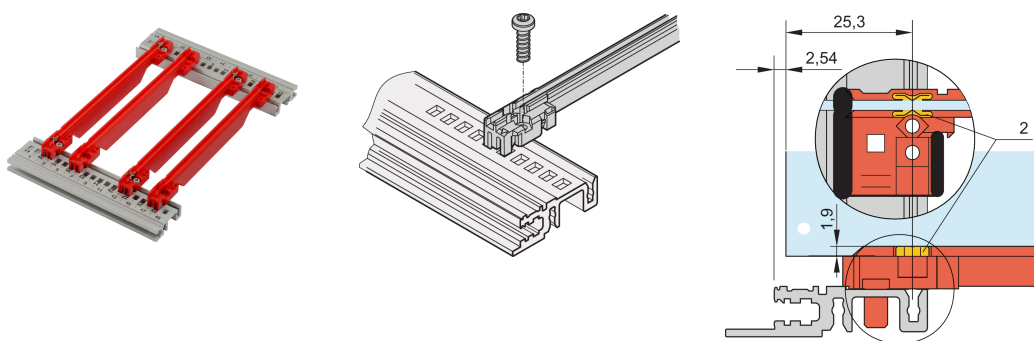

Guide-cartes type accessoire, renforcés, PC, 220 mm, largeur de rainure 2 mm, rouge

RÉFÉRENCE CATALOGUE

64568-078

Nouvelle génération de guide-cartes de type Accessoire, renforcé, pour circuits imprimés ou unités enfichables. Forme une interface fiable entre les mécaniques de bac à cartes et les sous-ensembles. Grâce à la conception optimisée et au nouveau matériau plastique de haute qualité, la stabilité a été considérablement accrue, et les propriétés de sécurité incendie ont également été améliorées. Le matériau garantit une faible inflammabilité, une faible toxicité et densité de fumée et répond aux exigences de la norme EN 45545-2 (sécurité anti-incendie dans les véhicules ferroviaires) R22, R23 et R24 avec le niveau de risque le plus élevé HL3. De plus, les guide-cartes sont également considérés comme « sans halogène », conformément à la norme IEC 61249-2-21.

CERTIFICATIONS

FONCTIONS

NOUVELLE génération de guide-cartes en matière plastique, de type accessoire, renforcé, pour un maintien fiable des cartes ou des unités enfichables.

Stabilité significativement accrue, grâce à un matériau (PC) de haute qualité et à une conception optimisée, également compatible avec des profils haute rigidité

Possibilité de visser les guide-cartes sur les profilés horizontaux de types H et R, pour des exigences de tenue aux chocs et aux vibrations plus élevées.

Clip ESD disponible en option pour un contact conducteur entre le circuit imprimé et le profil

Température de stockage : de -40 °C à 130 °C

ATTRIBUTS DU PRODUIT

Quantité par colis: 1

Profondeur de la carte: 220mm

Largeur de rainure: 2

Couleur: Rouge

Conformité: EN 45545-2

Matériau: Plastique renforcé de fibres