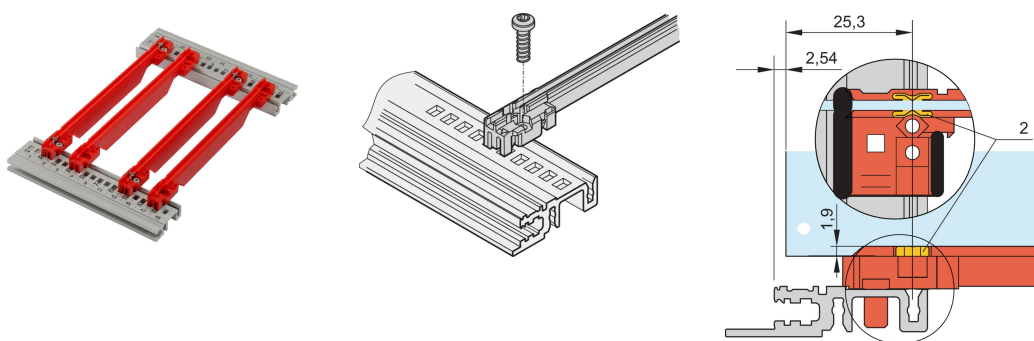

Guide-cartes type accessoire, renforcés, PC, 280 mm, largeur de rainure 2,5 mm, rouge

RÉFÉRENCE CATALOGUE

64568-120

Nouvelle génération de guide-cartes de type Accessoire, renforcé, pour circuits imprimés ou unités enfichables. Forme une interface fiable entre les mécaniques de bac à cartes et les sous-ensembles. Grâce à la conception optimisée et au nouveau matériau plastique de haute qualité, la stabilité a été considérablement accrue, et les propriétés de sécurité incendie ont également été améliorées. Le matériau garantit une faible inflammabilité, une faible toxicité et densité de fumée et répond aux exigences de la norme EN 45545-2 (sécurité anti-incendie dans les véhicules ferroviaires) R22, R23 et R24 avec le niveau de risque le plus élevé HL3. De plus, les guide-cartes sont également considérés comme « sans halogène », conformément à la norme IEC 61249-2-21.

CERTIFICATIONS

FONCTIONS

NOUVELLE génération de guide-cartes en matière plastique, de type accessoire, renforcé, pour un maintien fiable des cartes ou des unités enfichables.

Stabilité significativement accrue, grâce à un matériau (PC) de haute qualité et à une conception optimisée, également compatible avec des profils haute rigidité

Possibilité de visser les guide-cartes sur les profilés horizontaux de types H et R, pour des exigences de tenue aux chocs et aux vibrations plus élevées.

Clip ESD disponible en option pour un contact conducteur entre le circuit imprimé et le profil

Température de stockage : de -40 °C à 130 °C

ATTRIBUTS DU PRODUIT

Quantité par colis: 1

Profondeur de la carte: 280mm

Largeur de rainure: 2.5

Couleur: Rouge

Conformité: EN 45545-2

Matériau: Plastique renforcé de fibres