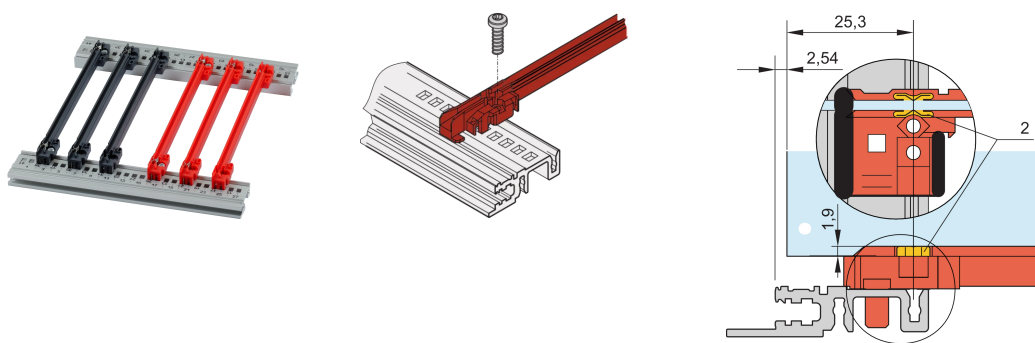

# Guide-cartes type accessoire, PC, 220 mm, largeur de rainure 2 mm, gris

## RÉFÉRENCE CATALOGUE

64568-166

Nouvelle génération de guide-cartes de type Accessoire pour PCB ou unités enfichables. Forme une interface fiable entre les mécaniques de bac à cartes et les sous-ensembles.

## FONCTIONS

NOUVELLE génération de guide-cartes en plastique de type accessoire pour un maintien fiable des cartes ou des modules enfichables

Stabilité significativement accrue, grâce à une conception optimisée et un matériau (PC) de haute qualité