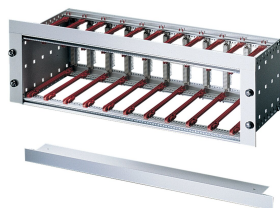

# EuropacPRO| Bandeau enjoliveur pour bac à carte

Bandeau pour montage dans un tableau de distribution, réalisant une fermeture esthétique de la découpe.

## FONCTIONS

À visser à l'avant sur le profilé horizontal

Bandeau enjoliveur avant (fonction esthétique), supérieur et inférieur, pour le montage du bac à cartes dans un tableau de distribution

## SPÉCIFICATIONS

<b>Matériau:</b>	Aluminium
<b>Famille de produits:</b>	EuropacPRO
<b>Type de produit:</b>	Panneau latéral
<b>Compatible avec:</b>	Bacs à cartes

Table 1/1

Référence catalogue	Largeur du rack	Quantité par colis	Finition	Longueur	Largeur
34561-777	42HP	1	Anodisé	269.2mm	269mm
34561-779	84HP	1	Anodisé		482.6mm