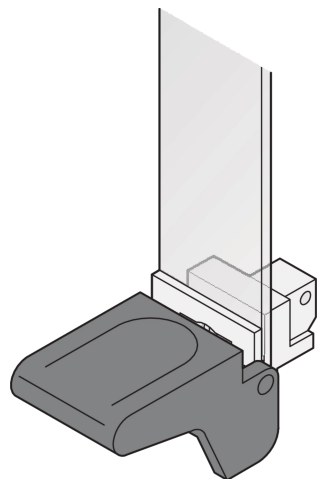

Poignée d'extraction, de forme 1

La poignée d'extraction de forme 1 peut être utilisée pour extraire des circuits imprimés. Les poignées sont disponibles en noir ou en gris, et en positionnement inférieur et supérieur.

CERTIFICATIONS

FONCTIONS

Poignée UL 94 V-0, Zn moulé

Pour les modèles 6U, il est possible de décaler la position de la carte de 1 F vers la droite en inversant la poignée inférieure et supérieure. Un espace est ainsi créé pour les composants CMS sur la gauche

Les vis à gorge doivent être commandées séparément.

SPÉCIFICATIONS

Type:	Dispositif d'extraction
Compatible avec:	Faces avant
Type de produit:	Poignée
Matériau:	Polycarbonate

Table 1/1

Référence catalogue	Couleur	Quantité par colis	Type de poignée	Indice d'inflammabilité