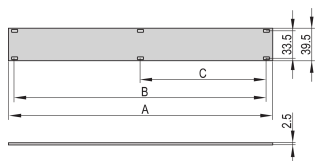

Face avant 1 U, Montage sur profilé horizontal

La face avant 1 U permet à l'utilisateur d'obtenir un espace 1 U dans un coffret PropacPRO4 U , RatiopacPRO 5 U (1-3-1) et EuropacPRO 4 U. La face se fixe sur les bandes taraudées des profilés horizontaux.

Table 1/2

Référence catalogue	Hauteur du rack	Hauteur (H)	Largeur du rack	Largeur (W)	Profondeur (D)	Quantité par colis
20850-423	1U	39.5mm	28HP	141.9mm	2.5mm	1
20850-425	1U	39.5mm	63HP	319.7mm	2.5mm	1