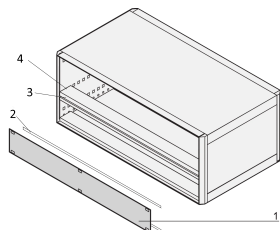

Face avant 1 U, Montage sur profilé horizontal

La face avant 1 U permet à l'utilisateur d'obtenir un espace 1 U dans un coffret PropacPRO4 U , RatiopacPRO 5 U (1-3-1) et EuropacPRO 4 U. La face se fixe sur les bandes taraudées des profilés horizontaux.

Table 1/2

Référence catalogue	Hauteur du rack	Hauteur (H)	Largeur du rack	Largeur (W)	Profondeur (D)	Quantité par colis
20850-423	1U	39.5mm	28HP	141.9mm	2.5mm	1
20850-425	1U	39.5mm	63HP	319.7mm	2.5mm	1