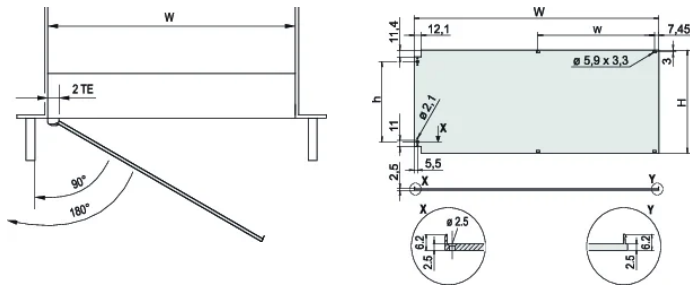

Table 1/2

Référence catalogue	Hauteur du rack	Quantité par colis	Fixation	Type de joint	Finition avant	Face d'appui
20848-611	3U	1	Avec charnières, fixation latérale	Textile EMC	Anodisé	Conducteur
20848-617	6U	1	Avec charnières, fixation latérale	Textile EMC	Anodisé	Conducteur

Table 2/2

Référence catalogue	Arêtes traitées	Hauteur (H)	Largeur (W)
20848-611	Non	128.4mm	426.4mm
20848-617	Non	261.8mm	426.4mm

DIAGRAMMES

AVERTISSEMENT

Les produits nVent doivent être installés et utilisés uniquement comme indiqué dans les feuilles d'instructions et les documents de formation de nVent. Les feuilles d'instructions sont disponibles sur www.nvent.com et auprès de votre représentant du service client nVent. Une installation incorrecte, une mauvaise utilisation, une mauvaise application ou tout autre défaut de respect total des instructions et des avertissements de nVent peut entraîner une défaillance du produit, des dommages matériels, des blessures corporelles graves et la mort et/ou annuler votre garantie.