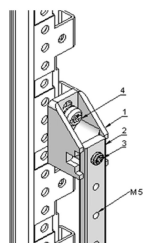

# Barre bus pour mise à la terre avec cosses à oeillets

Barre de cuivre généralement logée à l'intérieur de l'appareillage électrique, des panneaux de commandes et des boîtiers de bus pour la mise à la terre. Elles sont également utilisées pour connecter les équipements de haute tension dans les postes de commutation électrique, et les équipements de basse tension dans les groupes de batteries.

## FONCTIONS

Pour visser les câbles de mise à la terre avec des cosses-anneaux

Points de fixation filetés M5 au pas de 20 mm

Montage isolé par rapport au cadre

Capacité de courant maximale 200 A

Connexion 35 mm<sup>2</sup> avec une bride (accessoire 21120-209)

## SPÉCIFICATIONS

**Type de produit:** Kit de mise à la masse

Table 1/1

Référence catalogue	Longueur	Matériau	Quantité par colis	Type
20118-861	980mm	Cuivre	1	Terminaison de bague
20118-864	1980mm	Cuivre	1	Terminaison de bague
20118-860	440mm	Cuivre	1	Terminaison de bague
20118-863	1900mm	Cuivre	1	Terminaison de bague
20118-862	1680mm	Cuivre	1	Terminaison de bague