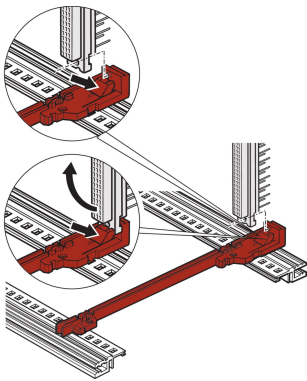

Guide-carte | Avec fixation pour connecteur DIN

Le guide-carte de type standard pour connecteurs permet à l'utilisateur de clipser les connecteurs DIN (EN 60603-2 (DIN 41612)) directement sur les guide-cartes. Applicable uniquement aux cartes euro de dimensions 100 x 160 mm et 100 x 220 mm. Compatible avec RatiopacPRO Air, PropacPRO, CompacPRO et EuropacPRO.

CERTIFICATIONS

FONCTIONS

Montage facile et économique des connecteurs à clipser comme alternative aux rails z ou aux profilés horizontaux avec rail z intégré.

Pour le format carte euro simple 100 x 160 mm ou 100 x 220 mm ; ne convient pas au format carte euro double

Guide-carte en matière plastique, monobloc, rouge, largeur de rainure 2 mm

Peut être clipsé dans les profilés horizontaux dans l'extrusion d'aluminium

Peut être fixé dans une tôle de 1,5 mm d'épaisseur

Température de stockage : -40°C à 130°C