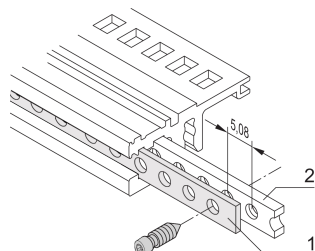

Bande perforée horizontale

Bande perforée en aluminium de 1 mm pour le centrage des modules enfichables blindés.

CERTIFICATIONS

FONCTIONS

Pour centrer les modules enfichables blindés

SPÉCIFICATIONS

- Matériau:** Aluminium
- Compatible avec:** Bacs à cartes; Coffrets
- Famille de produits:** EuropacPRO; RatiopacPRO; RatiopacPRO Air; CompacPRO; PropacPRO; Inpac
- Type de produit:** Bande perforée

Table 1/1

Référence catalogue	Largeur du rack	Quantité par colis	Longueur
30845-197	28HP	1	147.12mm
30845-253	84HP	1	431.6mm
30845-232	63HP	1	324.92mm
30845-211	42HP	1	218.24mm

INFORMATIONS PRODUIT COMPLÉMENTAIRES

Utilisable uniquement bande taraudée double T.

Veillez noter que certains articles sont livrés selon des tailles de lots définies (SPQ, par ex. 5 pièces, 10 pièces, 50 pièces, etc.). Dans le cas d'une quantité commandée différente (par ex. 2 pièces), la quantité pourra être automatiquement augmentée à la taille de lot supérieure = lot de livraison standard.