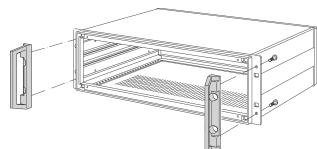

Inpac | Poignée avant

Les poignées avant peuvent être montées sur les coffrets Inpac et permettent un montage plus facile du coffret dans une armoire. Les trous qui permettent le montage des poignées doivent être percés par l'utilisateur.

CERTIFICATIONS

FONCTIONS

Capacité de charge 35 kg par paire

SPÉCIFICATIONS

Compatible avec:	Châssis
Type de produit:	Poignée
Famille de produits:	Inpac
Type:	Statique

Table 1/1

Référence catalogue	Quantité par colis	Couleur	Finition	Matériau	Charge statique
20828-127	2	Gris	Revêtement poudré	Aluminium	35kg
20828-128	2	Gris	Revêtement poudré	Aluminium	35kg
20828-129	2	Gris	Revêtement poudré	Aluminium	35kg