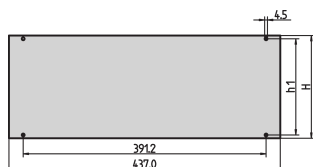

Inpac| Face avant

La face avant peut être montée sur le coffret Inpac.

CERTIFICATIONS

FONCTIONS

Face en aluminium, 2,5 mm

SPÉCIFICATIONS

Profondeur:	2.5mm
Matériau:	Aluminium
Finition:	Anodisé
Compatible avec:	Coffrets
Type accessoire:	Face avant
Type de produit:	Face avant
Famille de produits:	Inpac

Table 1/2

Référence catalogue	Hauteur du rack	Quantité par colis	Finition avant	Face d'appui	Arêtes traitées	Blindage électromagnétique
30828-055	2U	1	Anodisé	Anodisé	Non	Non
30828-067	6U	1	Anodisé	Anodisé	Non	Non
30828-061	4U	1	Anodisé	Anodisé	Non	Non
30828-058	3U	1	Anodisé	Anodisé	Non	Non

Table 2/2

Référence catalogue	Hauteur	Largeur
30828-055	76mm	437mm
30828-067	253.8mm	437mm
30828-061	165mm	437mm
30828-058	120.5mm	437mm

INFORMATIONS PRODUIT COMPLÉMENTAIRES

Le kit de montage de la face avant est inclus avec le châssis 19".