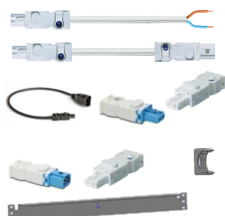

# Lampes LED, Équerre de 19"

Adapter la distribution de la lumière à la situation d'installation actuelle.

## FONCTIONS

Équerre 19" pour installation d'un éclairage LED dans une baie

## SPÉCIFICATIONS

**Compatible avec:** Armoires 19"

**Type de produit:** Support

**Matériau:** Acier

Table 1/1

Référence catalogue	Hauteur du rack	Quantité par colis	Couleur	Code couleur	Finition	Type
20118-896	1U	1	Noir	RAL 7021	Revêtement poudré	Équerre de montage
20118-897	1U	1	Gris	RAL 7035	Revêtement poudré	Équerre de montage