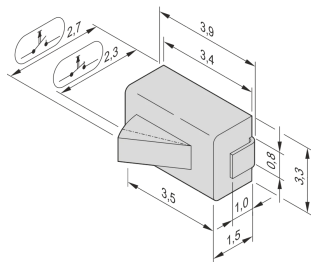

Microswitch pour module Carrier Compact- and Full-Size

Microswitch pour carrier AMC. Option ouverture ou fermeture disponible.

FONCTIONS

Version CMS à souder

SPÉCIFICATIONS

Type de produit: Contacteur

Table 1/1