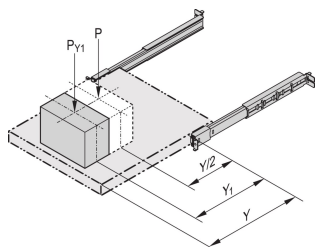

Visserie de fixation pour glissière télescopique

Kit de montage côté baie pour l'assemblage de 2 glissières télescopiques Economy 1 U.

CERTIFICATIONS

FONCTIONS

Pour le montage de 2 glissières télescopiques Economy 1 U

SPÉCIFICATIONS

Type de produit: Kit de montage

Matériau: Acier

Finition: Zingué

Table 1/1

Référence catalogue	Type	Quantité par colis	Hauteur du rack
21120-165	Lourd universel	1	2U
21120-158	Universel	1	2U
21120-159	Universel	1	2U
21120-160	Universel	1	2U
21120-163	Universel allégée	1	2U
21120-164	Lourd universel	1	2U
21120-162	Universel allégée	1	2U
21120-166	Lourd universel	1	2U