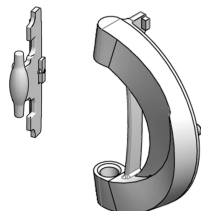

Novastar | Charnières

Charnière Novastar en remplacement.

CERTIFICATIONS

FONCTIONS

Charnière de rechange pour Novastar

SPÉCIFICATIONS

Table 1/2

Référence catalogue	Compatible avec	Caractéristique de conception	Code couleur	Matériau	Quantité par colis	Famille de produits
27230-133	Porte vitrée	Charnières de cadre	RAL 9005	Polyamide	2	Novastar
27230-196	Porte en acier	Cadre et charnières de porte	RAL 9005	Polyamide	2	Novastar

Table 2/2

Référence catalogue	Type	Certifications
27230-133	Charnière	
27230-196	Charnière	RoHS

AVERTISSEMENT

Les produits nVent doivent être installés et utilisés uniquement comme indiqué dans les feuilles d'instructions et les documents de formation de nVent. Les feuilles d'instructions sont disponibles sur www.nvent.com et auprès de votre représentant du service client nVent. Une installation incorrecte, une mauvaise utilisation, une mauvaise application ou tout autre défaut de respect total des instructions et des avertissements de nVent peut entraîner une défaillance du produit, des dommages matériels, des blessures corporelles graves et la mort et/ou annuler votre garantie.