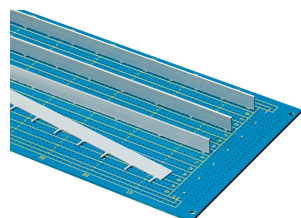

Barre bus pour distribution d'alimentation

Les jeux de barres vous permettront d'augmenter le rendement, la fiabilité et la longévité des circuits imprimés. Ils permettent également de réaliser des économies.

CERTIFICATIONS

FONCTIONS

Distribution de l'alimentation aux circuits imprimés et aux cartes fond de panier

Suppression des interférences, rigidité accrue

Élimination des pannes

SPÉCIFICATIONS

Type de produit: Jeux de barres

Matériau: Cuivre

Finition: Zingué

Table 1/1

| Référence catalogue | Longueur | Quantité par colis |
|---------------------|----------|--------------------|
| 30925-001 | 216.3mm | 1 |
| 30925-006 | 333.2mm | 1 |
| 30925-005 | 206.2mm | 1 |
| 30925-004 | 328.1mm | 1 |
| 30925-002 | 338.3mm | 1 |