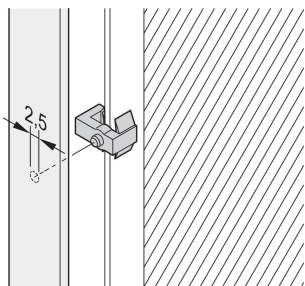

# Clip de maintien pour circuits imprimés

Clip de fixation pour montage sur carte de circuits imprimés sur la face avant avec poignée d'extraction de forme 1.

## FONCTIONS

Convient également aux applications CMS

Le clip permet de fixer la carte sur la face avant

## SPÉCIFICATIONS

**Type de produit:** Clip  
**Type:** Clip  
**Compatible avec:** Faces avant

Table 1/1

Référence catalogue	Matériau	Conformité	Quantité par colis	Indice d'inflammabilité	Hauteur du rack	Certifications
21101-751	Polycarbonate	EN 50155, R22, HL3	100	UL® 94V-0	6U	
21100-719	Polyphénylène éther			UL® 94V-0	6U	RoHS