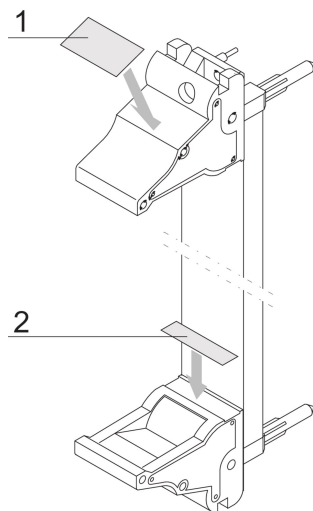

Bande d'étiquette pour poignées IEL

Étiquette Polyester, auto-adhésif, blanche pour poignées IET ou IEL.

CERTIFICATIONS

FONCTIONS

Planche d'étiquettes, Polyester, auto-adhésif, blanc

Pour les poignées IE

SPÉCIFICATIONS

Type de produit: Étiquette
Matériau: Polyéthylène

Table 1/1

Référence catalogue	Compatible avec	Quantité par colis
60817-340	Faces avant	210
60817-341	Faces avant	320

AVERTISSEMENT

Les produits nVent doivent être installés et utilisés uniquement comme indiqué dans les feuilles d'instructions et les documents de formation de nVent. Les feuilles d'instructions sont disponibles sur www.nvent.com et auprès de votre représentant du service client nVent. Une installation incorrecte, une mauvaise utilisation, une mauvaise application ou tout autre défaut de respect total des instructions et des avertissements de nVent peut entraîner une défaillance du produit, des dommages matériels, des blessures corporelles graves et la mort et/ou annuler votre garantie.