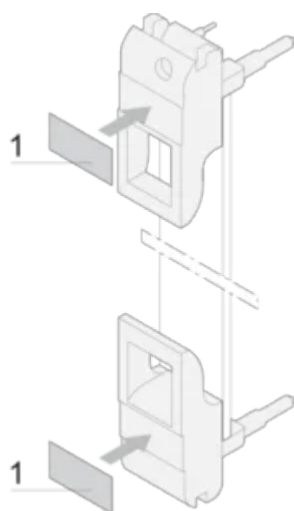

Bande d'étiquette pour poignées IEL

Étiquette Polyester, auto-adhésif, blanche pour poignées IET ou IEL.

CERTIFICATIONS

FONCTIONS

Planche d'étiquettes, Polyester, auto-adhésif, blanc

Pour les poignées IE

SPÉCIFICATIONS

Type de produit: Étiquette
Matériau: Polyéthylène

Table 1/1

Référence catalogue	Compatible avec	Quantité par colis
60817-340	Faces avant	210
60817-341	Faces avant	320

AVERTISSEMENT

Les produits nVent doivent être installés et utilisés uniquement comme indiqué dans les feuilles d'instructions et les documents de formation de nVent. Les feuilles d'instructions sont disponibles sur www.nvent.com et auprès de votre représentant du service client nVent. Une installation incorrecte, une mauvaise utilisation, une mauvaise application ou tout autre défaut de respect total des instructions et des avertissements de nVent peut entraîner une défaillance du produit, des dommages matériels, des blessures corporelles graves et la mort et/ou annuler votre garantie.