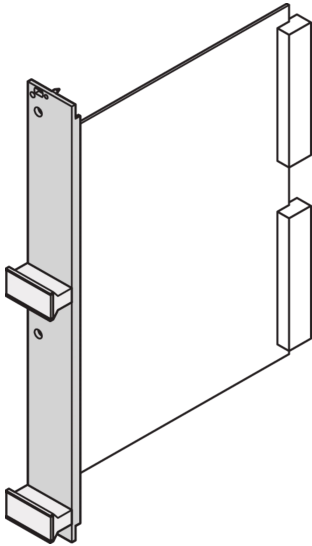

Face avant à profil U pour module enfichable à poignée trapézoïdale statique

Face avant en U. Permet le montage d'une poignée trapézoïdale statique en plastique ou profilé aluminium. La face avant peut être blindée à l'aide d'un joint textile.