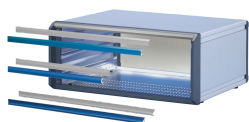

PropacPRO | Éléments de Design

Pour personnaliser la conception du coffret PropacPRO. Les éléments seront vissés sur le côté arrière du cadre moulé.