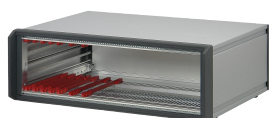

PropacPRO| Coffret de table, Avec blindage

Le coffret nVent SCHROFF PropacPRO offre une protection électronique pour les montages 19", tels que les modules enfichables et les cartes Europe. Les cadres moulés en aluminium et les flancs garantissent une solution robuste. Le coffret comprend un blindage CEM standard.