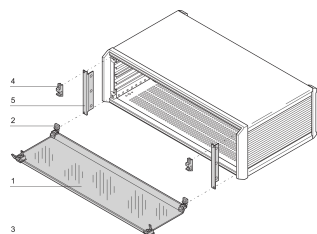

PropacPRO| Capot avant

La partie inférieure du capot avant à charnière peut être montée sur un coffret PropacPRO. Elle protège le circuit imprimé des opérations accidentelles. Un verrou peut être installé à postériori.

CERTIFICATIONS

FONCTIONS

Montage des charnières en haut ou en bas

Verrou (max. 2) pouvant être monté à postériori

En Plexiglas, sur charnières, amovible

L'enjoliveur latéral (élément 5) sert également de blindage CEM vertical des flancs

SPÉCIFICATIONS

Hauteur du rack:	3U
Compatible avec:	Coffrets
Type de produit:	Capot supérieur
Type:	Capot avant
Famille de produits:	PropacPRO
Matériau:	Thermoplastique

Table 1/1

Référence catalogue	Largeur du rack	Quantité par colis	Profondeur
24576-080	28HP	1	
24576-083	84HP	1	175mm
24576-082	63HP	1	