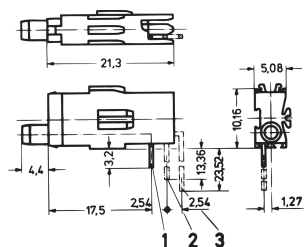

Prise de test LED simple, Ø 2 mm

Douille de test pour niveau de montage 1 et 2, de type court et long.

CERTIFICATIONS

FONCTIONS

Forme longue pour niveau de montage 1 et 2

Forme courte pour niveau de montage 1

SPÉCIFICATIONS

Compatible avec: Faces avant

Type de produit: LED

Type: LED simple

Table 1/1

Référence catalogue	Quantité par colis	Type de prise
69004-086	1	Long
69004-130	1	Court
69004-087		

INFORMATIONS PRODUIT COMPLÉMENTAIRES

Perçage Ø4 mm requis sur la face avant.

Dimensions of connecting pins: 0,3 × 0,6 mm.

Veillez noter que certains articles sont livrés selon des tailles de lots définies (SPQ, par ex. 5 pièces, 10 pièces, 50 pièces, etc.). Dans le cas d'une quantité commandée différente (par ex. 2 pièces), la quantité pourra être automatiquement augmentée à la taille de lot supérieure = lot de livraison standard.