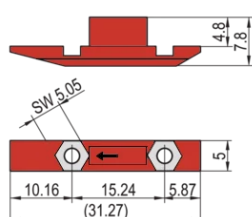

Écrou-coulisseau

L'écrou-coulisseau est inséré dans la rainure du profilé horizontal au lieu de la bande taraudée pour monter une face avant abattante.

CERTIFICATIONS

FONCTIONS

L'écrou-coulisseau est inséré dans la rainure du profilé horizontal au lieu de la bande taraudée

SPÉCIFICATIONS

- Type de produit:** Écrou
Matériau: Polybutylène téréphtalate
Type: Écrou-coulisseau

Table 1/1

Référence catalogue	Quantité par colis	Compatible avec
24560-166	12	Faces avant
24560-165	100	Faces avant