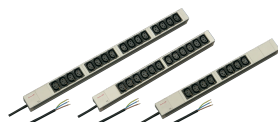

PDU| Bâti de prises, IEC C13

Bâti de prises modulaire et compact avec éléments de protection. Châssis en aluminium de 1 U par 1 U, la PDU peut facilement être intégrée dans un rack avec sorties IEC C13.

CERTIFICATIONS

FONCTIONS

230 V, 10 A

Montage vertical ou horizontal

Possibilité de monter le bâti de prises dans les quatre directions (rotation de 90°)

Bâti de prises avec prises IEC 60320-C13

Câble de raccordement 2 m, extrémité ouverte avec ferrules

Conformément à la norme IEC 60320

Hauteur utile 1 U

SPÉCIFICATIONS

Matériau: Aluminium; Polyamide

Couleur: Gris

Type de produit: Bâti de prises

Table 1/2

Référence catalogue	Type de prise	Nombre de prises	Sorties commutées	Tension CA	Quantité par colis	Profondeur
60110-292	CEI C13	16	Non	230V	1	44mm

Référence catalogue	Type de prise	Nombre de prises	Sorties commutées	Tension CA	Quantité par colis	Profondeur
60110-290	CEI C13	8	Non	230V	1	44mm
60110-291	CEI C13	12	Non	230V	1	44mm

Table 2/2

Référence catalogue	Finition	Longueur
60110-292	Anodisé	608.5mm
60110-290	Anodisé	438.5mm
60110-291	Anodisé	438.5mm