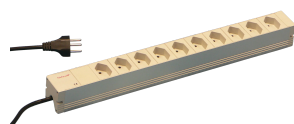

# PDU| Bâti de prises, Suisse

Bâti de prises modulaire et compact avec éléments de protection. Châssis en aluminium de 1 U par 1 U, le PDU peut facilement être intégré dans un rack avec sorties suisses.

## FONCTIONS

Possibilité de monter le bâti de prises dans les quatre directions (rotation de 90°)

230 V, 10 A

Conforme à la norme SEV.IEC 60884

Câble de connexion 2 m avec fiche Suisse

Bâti de prises version Suisse