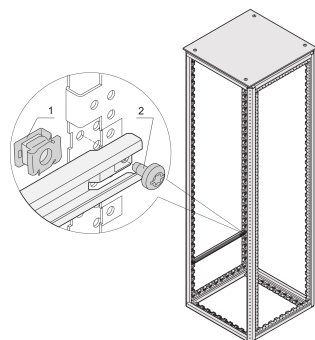

Varistar| Kit de montage

Kit de montage pour fixer les accessoires directement sur la plaque Varistar CP de l'extérieur ou de l'intérieur.

CERTIFICATIONS

FONCTIONS

Montage de composants possible de l'intérieur et de l'extérieur

Pour le montage de supports pour glissière/face 19", traverses de profondeur et autres composants sur cadre Varistar CP (2 mm)

Montage en clipsant l'écrou dans le cadre de baie ou la traverse de profondeur

Un kit est requis si le panneau arrière avec à loquets coulissants est montée au-dessus de la plaque de montage

SPÉCIFICATIONS

Type de produit: Kit de montage

Matériau: Acier

Finition: Zingué

Table 1/1

Référence catalogue	Quantité par colis	Couple de serrage	Type
23130-674	50	5N·m	Vis avec rondelle
23130-285	50	5N·m	Vis
23130-141	50		Vis avec écrous