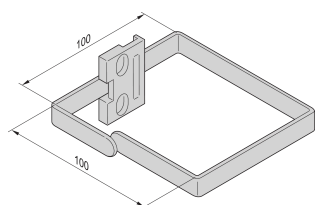

# Varistar| Anneau guide-câbles

Les anneaux guide-câbles sont destinés à des racks autonomes pour le cheminement vertical des câbles structurés le long des montants du cadre Varistar.

## FONCTIONS

A visser sur les montants du bâti (largeur 800 mm) ou latéralement sur les montants 19"