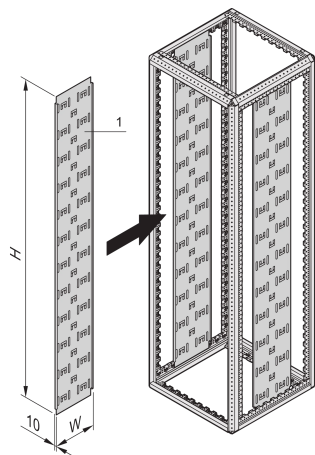

Varistar | Chemin de câbles

Panneau support de câbles vertical pour baies simples Varistar, poudrage conforme au coloris de la baie, différentes largeurs disponibles.

CERTIFICATIONS

FONCTIONS

Pour montage direct sur le cadre

Les câbles sont fixés avec des colliers de serrage ou des bandes auto-agrippantes

SPÉCIFICATIONS

Type de produit: Panneau baie/bâti

Matériau: Acier

Table 1/2

Référence catalogue	Hauteur du rack	Hauteur	Largeur	Profondeur	Quantité par colis	Couleur
23130-625	52U	2450mm	250mm	250mm	2	Gris foncé
23130-502		1019mm	110mm	10mm	2	Gris foncé
23130-422	47U	2200mm	150mm	150mm	2	Gris foncé
23130-501		446mm	110mm	10mm	2	Gris foncé

Référence catalogue	Hauteur durack	Hauteur	Largeur	Profondeur	Quantité par colis	Couleur
23130-503		670mm	110mm	10mm	2	Gris foncé
23130-500		604mm	110mm	10mm	2	Gris foncé
23130-504		496mm	110mm	10mm	2	Gris foncé
23130-628	52U	2450mm	150mm	150mm	2	Gris foncé
23130-420	38U	1800mm	150mm	150mm	2	Gris foncé
23130-150	42U	2000mm	250mm	250mm	2	Gris foncé
23130-151	47U	2200mm	250mm	250mm	2	Gris foncé
23130-421	42U	2000mm	150mm	150mm	2	Gris foncé
23130-499		915.5mm	110mm	10mm	2	Gris foncé