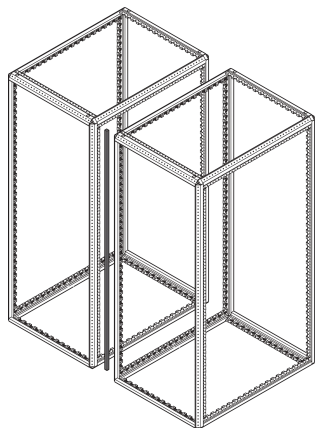

Varistar| Kit de joints

Jointes pour les baies fermées. Pour obturer les interstices et minimiser la recirculation de l'air.

FONCTIONS

Kit de joints avant empêchant les courts-circuits d'air

SPÉCIFICATIONS

Type de produit: Kit de joint

Table 1/2

Référence catalogue	Largeur	Quantité par colis	Finition	Longueur	Matériau	Type
24630-068		1	Revêtement poudré	600mm	Acier	Horizontal
24630-072	800mm	1	Revêtement poudré	800mm	Acier	Horizontal
24630-069		1	Revêtement poudré	800mm	Acier	Horizontal
24630-071	600mm	1	Revêtement poudré	600mm	Acier	Horizontal

Table 2/2

Référence catalogue	Compatible avec
24630-068	Baie
24630-072	Baie

Référence catalogue	Compatible avec
24630-069	Baie
24630-071	Baie

AVERTISSEMENT

Les produits nVent doivent être installés et utilisés uniquement comme indiqué dans les feuilles d'instructions et les documents de formation de nVent. Les feuilles d'instructions sont disponibles sur www.nvent.com et auprès de votre représentant du service client nVent. Une installation incorrecte, une mauvaise utilisation, une mauvaise application ou tout autre défaut de respect total des instructions et des avertissements de nVent peut entraîner une défaillance du produit, des dommages matériels, des blessures corporelles graves et la mort et/ou annuler votre garantie.