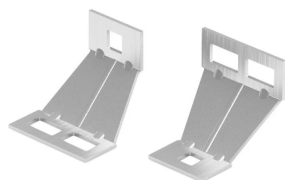

Connecteur réglable

CERTIFICATIONS

FONCTIONS

Sécurise l'échelle à câbles SPEEDWAY à la structure

S'installe rapidement et facilement avec le matériel fourni

Sa forme profilée lui permet d'être installé dans des espaces réduits

SPÉCIFICATIONS

Table 1/2

Référence catalogue	Référence article	Matériau	Finition	A	B	C
CLSWAFBGA	842050	Acier	Galvanisé à chaud	60 mm	40 mm	58 mm

Table 2/2

Référence catalogue	Référence article	D
CLSWAFBGA	842050	2.5 mm