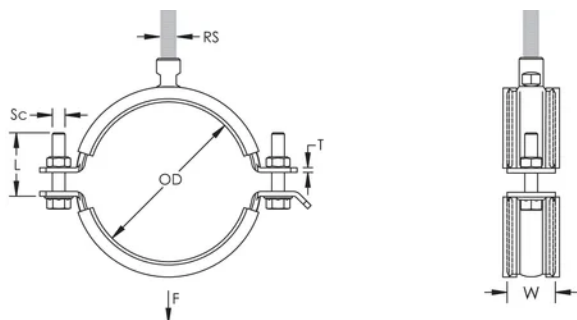

Diamètre de vis (Sc): 8 mm

Diamètre de vis métrique (Sc): M8

Longueur de la vis (L): 25mm

Charge statique: 2000N

INFORMATIONS PRODUIT COMPLÉMENTAIRES

L'isolation est en caoutchouc EPDM.

DIAGRAMMES

AVERTISSEMENT

Les produits nVent doivent être installés et utilisés uniquement comme indiqué dans les feuilles d'instructions et les documents de formation de nVent. Les feuilles d'instructions sont disponibles sur www.nvent.com et auprès de votre représentant du service client nVent. Une installation incorrecte, une mauvaise utilisation, une mauvaise application ou tout autre défaut de respect total des instructions et des avertissements de nVent peut entraîner une défaillance du produit, des dommages matériels, des blessures corporelles graves et la mort et/ou annuler votre garantie.

North America

+1.800.753.9221

Option 1 – Customer Care

Option 2 – Technical

Support

Europe

Netherlands:

+31 800-0200135

France:

+33 800 901 793

Europe

Germany:

800 1890272

Other Countries:

+31 13 5835404

APAC

Shanghai:

+ 86 21 2412 1618/19

Sydney:

+61 2 9751 8500

Notre gamme complète de marques:

CADDY

ERICO

HOFFMAN

ILSCO

SCHROFF

TRACHTE