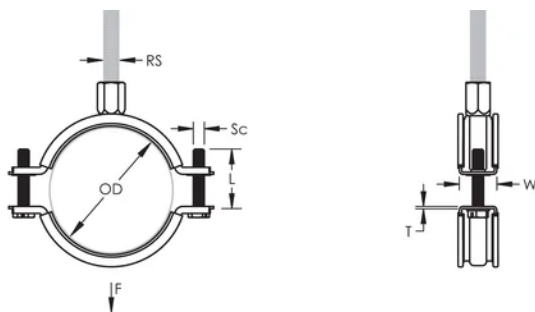

Matériau: Caoutchouc EPDM-SBR;Acier inoxydable 316L (EN 1.4404)

Finition: Électropoli

Couleur: Noir

Température: -50 to 110 °C

Diamètre extérieur (OD): 118 - 128 mm

Taille du piquet (RS): M8;M10

Largeur (W): 23 mm

Épaisseur (T): 2 mm

Diamètre de vis (Sc): 6

Longueur de la vis (L): 37mm

Charge statique: 1700N

INFORMATIONS PRODUIT COMPLÉMENTAIRES

L'isolation est en caoutchouc EPDM.

DIAGRAMMES

AVERTISSEMENT

Les produits nVent doivent être installés et utilisés uniquement comme indiqué dans les feuilles d'instructions et les documents de formation de nVent. Les feuilles d'instructions sont disponibles sur www.nvent.com et auprès de votre représentant du service client nVent. Une installation incorrecte, une mauvaise utilisation, une mauvaise application ou tout autre défaut de respect total des instructions et des avertissements de nVent peut entraîner une défaillance du produit, des dommages matériels, des blessures corporelles graves et la mort et/ou annuler votre garantie.