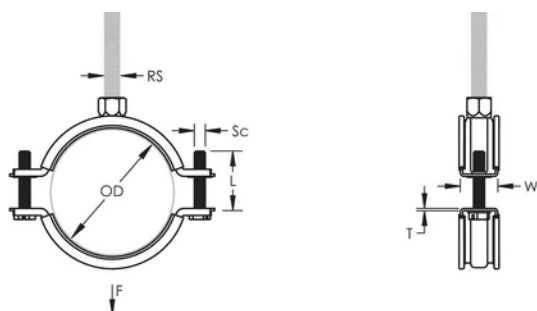

Finition: Électro-galvanisé

Température: -50 to 110 °C

Diamètre extérieur (OD): 15 - 19 mm

Taille du tuyau: 3/8"

NB/DN: 10

Taille du piquet (RS): M8

Largeur (W): 20 mm

Épaisseur (T): 1 mm

Diamètre de vis (Sc): 6

Longueur de la vis (L): 17mm

Charge statique: 1000N

INFORMATIONS PRODUIT COMPLÉMENTAIRES

L'isolation est en caoutchouc EPDM.

DIAGRAMMES

AVERTISSEMENT

Les produits nVent doivent être installés et utilisés uniquement comme indiqué dans les feuilles d'instructions et les documents de formation de nVent. Les feuilles d'instructions sont disponibles sur www.nvent.com et auprès de votre représentant du service client nVent. Une installation incorrecte, une mauvaise utilisation, une mauvaise application ou tout autre défaut de respect total des instructions et des avertissements de nVent peut entraîner une défaillance du produit, des dommages matériels, des blessures corporelles graves et la mort et/ou annuler votre garantie.