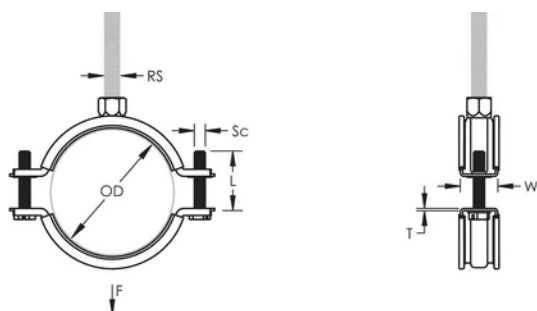

Finition: Électro-galvanisé

Température: -50 to 110 °C

Diamètre extérieur (OD): 19 - 25 mm

Taille du tuyau: 1/2"

NB/DN: 15

Taille du piquet (RS): M8

Largeur (W): 20 mm

Épaisseur (T): 1 mm

Diamètre de vis (Sc): 6

Longueur de la vis (L): 22mm

Charge statique: 1000N

INFORMATIONS PRODUIT COMPLÉMENTAIRES

L'isolation est en caoutchouc EPDM.

DIAGRAMMES

AVERTISSEMENT

Les produits nVent doivent être installés et utilisés uniquement comme indiqué dans les feuilles d'instructions et les documents de formation de nVent. Les feuilles d'instructions sont disponibles sur www.nvent.com et auprès de votre représentant du service client nVent. Une installation incorrecte, une mauvaise utilisation, une mauvaise application ou tout autre défaut de respect total des instructions et des avertissements de nVent peut entraîner une défaillance du produit, des dommages matériels, des blessures corporelles graves et la mort et/ou annuler votre garantie.