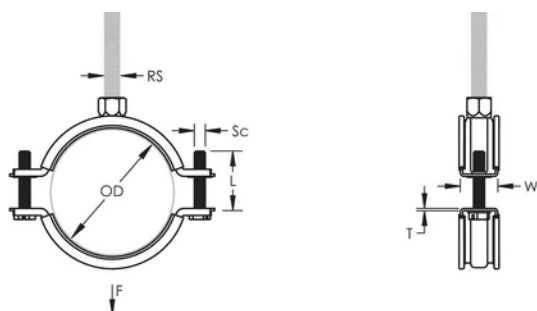

Finition: Électro-galvanisé

Température: -50 to 110 °C

Diamètre extérieur (OD): 44 - 50 mm

Taille du tuyau: 1 1/2"

NB/DN: 40

Taille du piquet (RS): M8

Largeur (W): 20 mm

Épaisseur (T): 1.25 mm

Diamètre de vis (Sc): 6

Longueur de la vis (L): 27mm

Charge statique: 1500N

INFORMATIONS PRODUIT COMPLÉMENTAIRES

L'isolation est en caoutchouc EPDM.

DIAGRAMMES

AVERTISSEMENT

Les produits nVent doivent être installés et utilisés uniquement comme indiqué dans les feuilles d'instructions et les documents de formation de nVent. Les feuilles d'instructions sont disponibles sur www.nvent.com et auprès de votre représentant du service client nVent. Une installation incorrecte, une mauvaise utilisation, une mauvaise application ou tout autre défaut de respect total des instructions et des avertissements de nVent peut entraîner une défaillance du produit, des dommages matériels, des blessures corporelles graves et la mort et/ou annuler votre garantie.