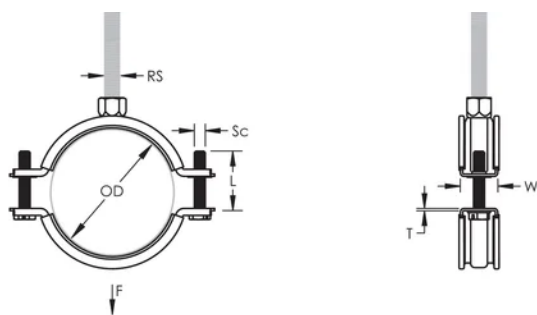

Diamètre extérieur (OD): 50 - 58 mm

Taille du piquet (RS): M8

Largeur (W): 20 mm

Épaisseur (T): 1.25 mm

Diamètre de vis (Sc): 6

Longueur de la vis (L): 27mm

Charge statique: 1500N

INFORMATIONS PRODUIT COMPLÉMENTAIRES

L'isolation est en caoutchouc EPDM.

DIAGRAMMES

AVERTISSEMENT

Les produits nVent doivent être installés et utilisés uniquement comme indiqué dans les feuilles d'instructions et les documents de formation de nVent. Les feuilles d'instructions sont disponibles sur www.nvent.com et auprès de votre représentant du service client nVent. Une installation incorrecte, une mauvaise utilisation, une mauvaise application ou tout autre défaut de respect total des instructions et des avertissements de nVent peut entraîner une défaillance du produit, des dommages matériels, des blessures corporelles graves et la mort et/ou annuler votre garantie.

North America

+1.800.753.9221

Option 1 – Customer Care

Option 2 – Technical

Support

Europe

Netherlands:

+31 800-0200135

France:

+33 800 901 793

Europe

Germany:

800 1890272

Other Countries:

+31 13 5835404

APAC

Shanghai:

+ 86 21 2412 1618/19

Sydney:

+61 2 9751 8500

Notre gamme complète de marques:

CADDY

ERICO

HOFFMAN

ILSCO

SCHROFF

TRACHTE