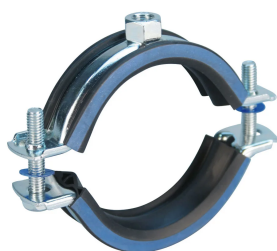

nVent CADDY Macrofix Isolé M8, 50–58 mm OD

RÉFÉRENCE CATALOGUE

MFE058

CERTIFICATIONS

FONCTIONS

Les rebords relevés sur le collier évitent que l'isolant se détache pendant l'installation

Une rondelle en plastique évite que les vis ne tombent pendant l'installation

Les vis ont une tête multi-fonction compatible avec embouts de vissage plat, cruciforme et douille hexagonale

Les oreilles allongées du collier augmentent le dégagement pour les outils et facilitent le serrage des vis

Classification de résistance au feu « E » selon DIN EN 13501-1

ATTRIBUTS DU PRODUIT

Référence article: 586208

Matériau: Caoutchouc EPDM-SBR;Acier

Finition: Electro-galvanisé

Température: -50 to 110 °C

Diamètre extérieur (OD): 50 - 58 mm

Taille du piquet (RS): M8

Largeur (W): 20 mm

Épaisseur (T): 1.25 mm

Diamètre de vis (Sc): 6

Longueur de la vis (L): 27mm

Charge statique: 1500N

INFORMATIONS PRODUIT COMPLÉMENTAIRES

L'isolation est en caoutchouc EPDM.