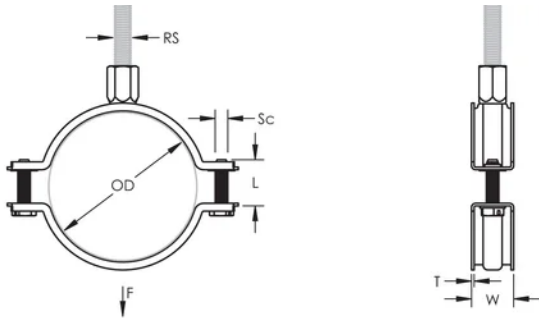

NB/DN: 80

Taille du piquet (RS): M8;M10

Largeur (W): 23 mm

Épaisseur (T): 1.5 mm

Diamètre de vis (Sc): 6

Longueur de la vis (L): 27mm

Charge statique: 2000N

DIAGRAMMES

AVERTISSEMENT

Les produits nVent doivent être installés et utilisés uniquement comme indiqué dans les feuilles d'instructions et les documents de formation de nVent. Les feuilles d'instructions sont disponibles sur www.nvent.com et auprès de votre représentant du service client nVent. Une installation incorrecte, une mauvaise utilisation, une mauvaise application ou tout autre défaut de respect total des instructions et des avertissements de nVent peut entraîner une défaillance du produit, des dommages matériels, des blessures corporelles graves et la mort et/ou annuler votre garantie.

North America

+1.800.753.9221

Option 1 – Customer Care

Option 2 – Technical

Support

Europe

Netherlands:

+31 800-0200135

France:

+33 800 901 793

Europe

Germany:

800 1890272

Other Countries:

+31 13 5835404

APAC

Shanghai:

+ 86 21 2412 1618/19

Sydney:

+61 2 9751 8500

Notre gamme complète de marques:

CADDY

ERICO

HOFFMAN

ILSCO

SCHROFF

TRACHTE