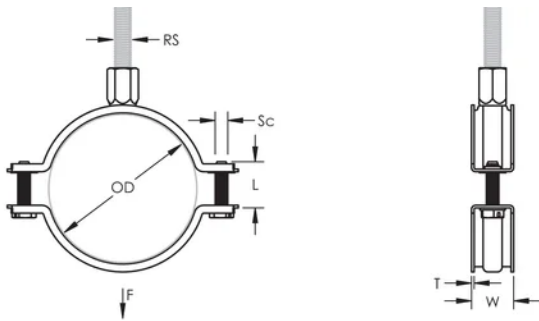

Macrofix non isolé M8/M10, OD 103–113 mm

RÉFÉRENCE CATALOGUE

MFN113EG

CERTIFICATIONS

FONCTIONS

Une rondelle en plastique évite que les vis ne tombent pendant l'installation

Les vis ont une tête multi-fonction compatible avec embouts de vissage plat, cruciforme et douille hexagonale

Les oreilles allongées du collier augmentent le dégagement pour les outils et facilitent le serrage des vis

L'écrou de montage peut être fixé sur la tige fileté M8 ou M10, ce qui simplifie la manutention du matériel

La longueur des vis a été optimisée pour accommoder une plus large gamme de tuyaux, réduisant l'inventaire

ATTRIBUTS DU PRODUIT

Référence article: 586113

Matériau: Acier

Finition: Electro-galvanisé

Diamètre extérieur (OD): 103 - 113 mm

Taille du piquet (RS): M8;M10

Largeur (W): 23 mm

Épaisseur (T): 1.75 mm

Diamètre de vis (Sc): 6

Longueur de la vis (L): 27mm

Charge statique: 2500N

DIAGRAMMES

AVERTISSEMENT