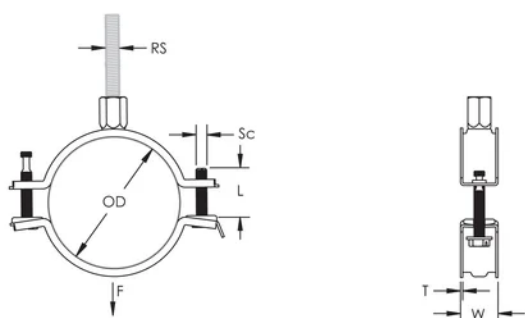

## ATTRIBUTS DU PRODUIT

---

Référence article: 586803

Matériau: Acier

Finition: Électro-galvanisé

Diamètre extérieur (OD): 23 - 29 mm

Taille du piquet (RS): M8;M10

NB/DN: 20

Taille du tuyau: 3/4"

Largeur (W): 20 mm

Épaisseur (T): 1 mm

Diamètre de vis (Sc): 6

Longueur de la vis (L): 32mm

Charge statique: 1000N

## DIAGRAMMES