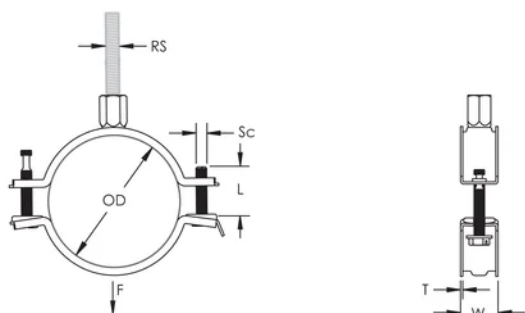

Finition: Électro-galvanisé

Diamètre extérieur (OD): 62 - 72 mm

Taille du piquet (RS): M8;M10

Largeur (W): 21 mm

Épaisseur (T): 1.25 mm

Diamètre de vis (Sc): 6

Longueur de la vis (L): 37mm

Charge statique: 1500N

DIAGRAMMES

AVERTISSEMENT

Les produits nVent doivent être installés et utilisés uniquement comme indiqué dans les feuilles d'instructions et les documents de formation de nVent. Les feuilles d'instructions sont disponibles sur www.nvent.com et auprès de votre représentant du service client nVent. Une installation incorrecte, une mauvaise utilisation, une mauvaise application ou tout autre défaut de respect total des instructions et des avertissements de nVent peut entraîner une défaillance du produit, des dommages matériels, des blessures corporelles graves et la mort et/ou annuler votre garantie.

North America

+1.800.753.9221

Option 1 – Customer Care

Option 2 – Technical

Support

Europe

Netherlands:

+31 800-0200135

France:

+33 800 901 793

Europe

Germany:

800 1890272

Other Countries:

+31 13 5835404

APAC

Shanghai:

+ 86 21 2412 1618/19

Sydney:

+61 2 9751 8500

Notre gamme complète de marques:

CADDY

ERICO

HOFFMAN

ILSCO

SCHROFF

TRACHTE